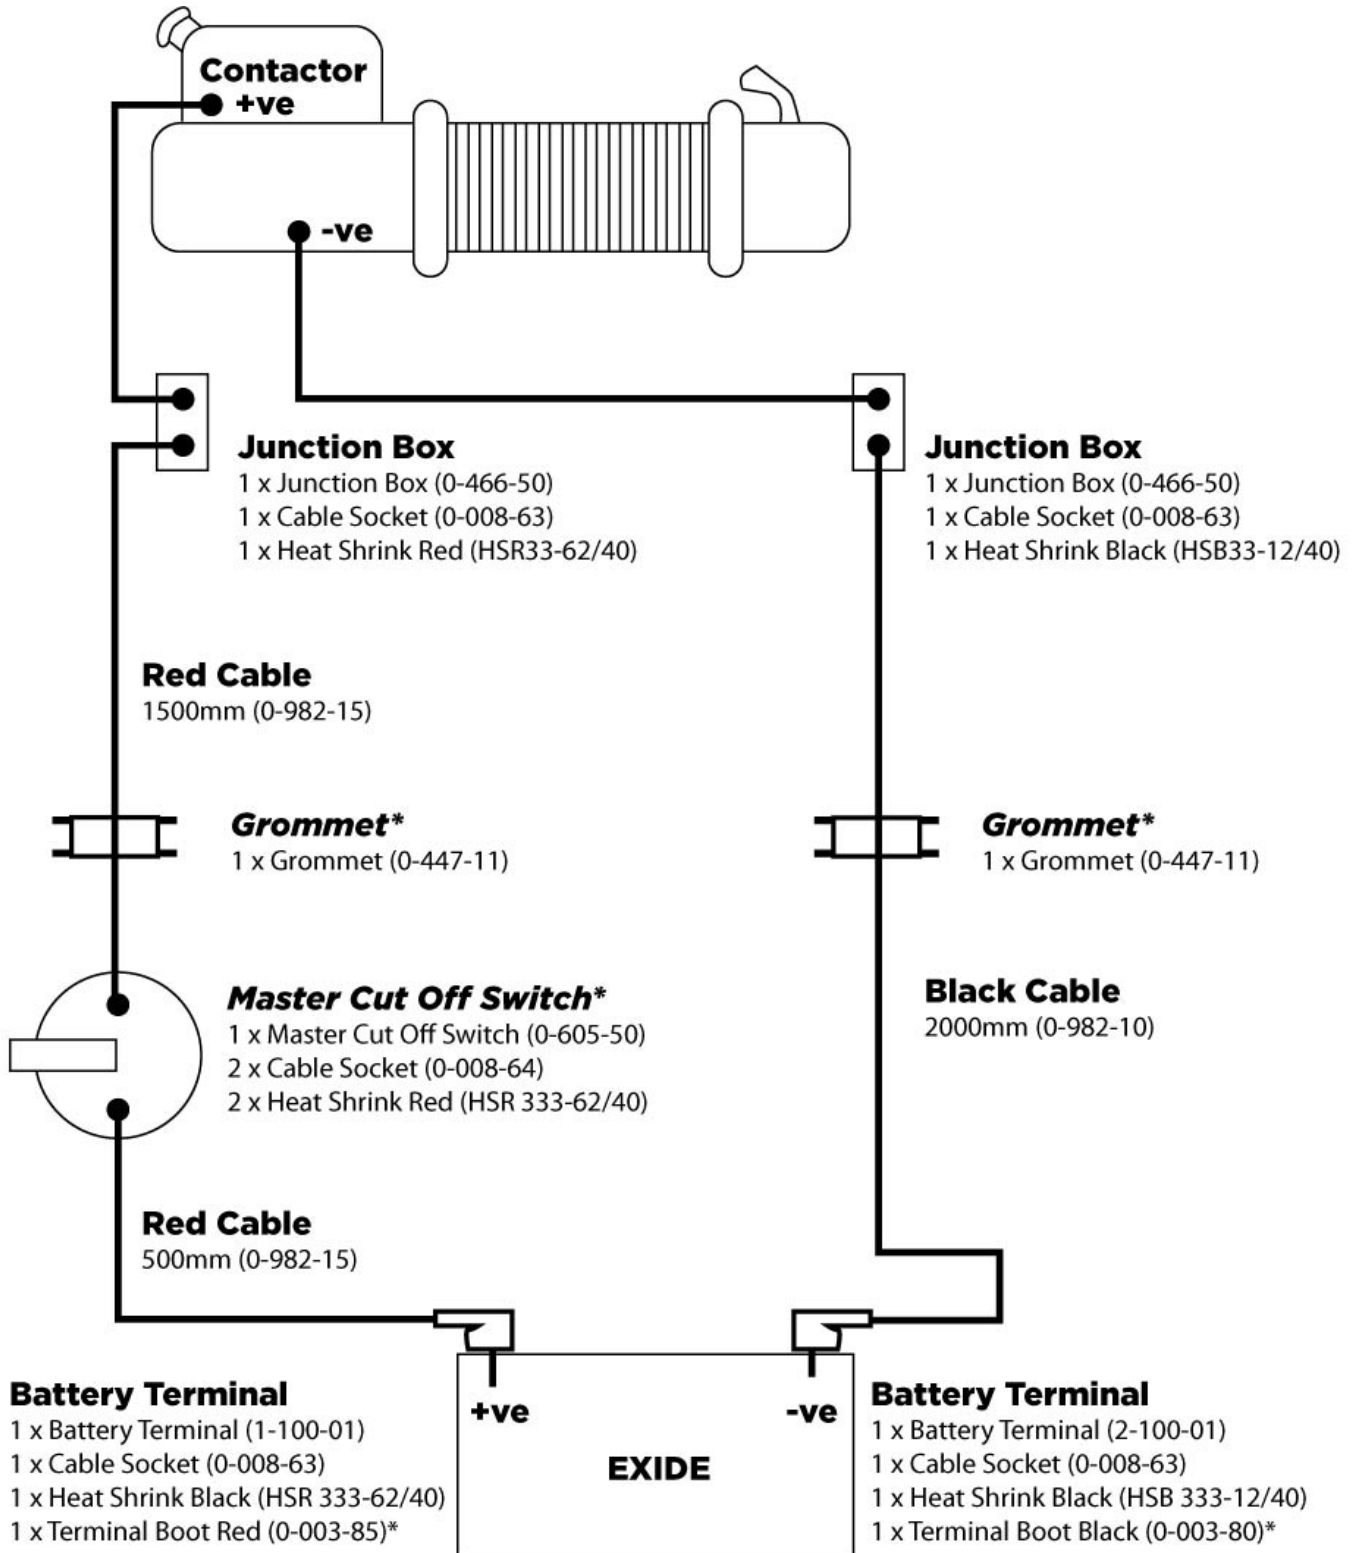

## BASIC WINCH WIRING

**\*OPTIONAL**

See next page for overview of components and optional extras.

### **Components**

- 1 x 1500mm Cable Red (0-982-15)
- 1 x 500mm Cable Red (0-982-15)
- 1 x 2000mm Cable Black (0-982-10)
  
- 2 x Junction Boxes (0-466-50)
- 6 x 8mm Cable Sockets (0-008-64)
- 2 x Heat Shrink Black (HSB 333-12/40)
- 4 x Heat Shrink Red (HSR 333-62/40)

### **\*Optional**

- 1 x Master Cut Off Switch (0-605-50)
- 2 x Cable Sockets (0-008-64)
- 1 x Terminal Boot Red (0-003-85)
- 1 x Terminal Boot Black (0-003-80)
- 1 x 6m Convoluted Tubing (0-330-13)
- 2 x Grommets (0-447-11)
- 10 x P Clips (0-002094)